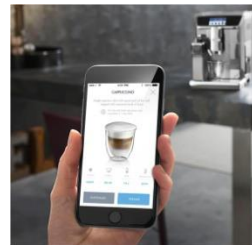

### SMART COFFEE APP

Een De'Longhi volautomaat met Real Time connectie. Ideaal om nieuwe recepten te creëren en oneindig te personaliseren. Via de app krijgt u ook uitgebreid onderhoudsadvies en kunt u gebruikersstatistieken inzien.