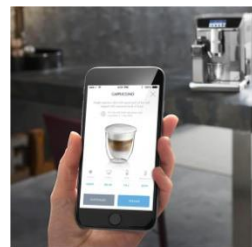

PRIMADONNA ELITE

KOFFIE

3,5" TFT KLEURENDISPLAY

Ontdek een intuïtieve interface en nieuwe functionaliteiten van de PrimaDonna Elite.

SMART COFFEE APP

Een De'Longhi volautomaat met Real Time connectie. Ideaal om nieuwe recepten te creëren en oneindig te personaliseren. Via de app krijgt u ook uitgebreid onderhoudsadvies en kunt u gebruikersstatistieken inzien.