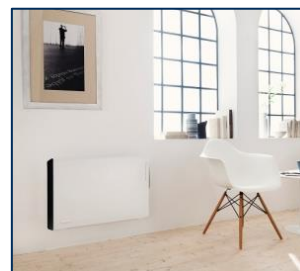

BIJVERWARMING

SLIM STYLE

Hi-Fi technology

NIEUW SLIM STYLE DESIGN

Smallere convector met slechts 7,5 cm diepte.

HI-FI TETCHNOLOGIE

Exclusieve HI-FI technologie. De dubbele ventilatiefunctie zorgt voor een betere verdeling van de warme lucht in de ruimte.