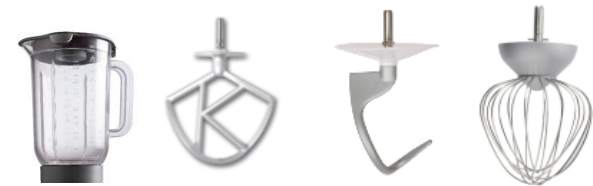

CHEF XL Built to last. Designed to grow.

KVL4140S Chef XL

- **1200W**
Mouvement planétaire qui fait tourner la tête d'entraînement et les accessoires dans des directions opposées, tous les ingrédients sont intimement mélangés, sans que rien ne soit oublié dans le fond du bol.
- **Bol en acier inoxydable de 6.7L**
Parfait pour la préparation quotidienne des repas
- **Accessoires bol**
Batteur K
Fouet
Pétrin
- **Couvercle anti-éclaboussures**
Facile à installer
- **Blender en matière synthétique**
1.5L
- **Râpe Éminceur AT340**
- **Variateur de vitesse électronique avec touche pulse**
- **Ouverture assistée du bras**
- **3 sorties moteur**
Polyvalence: pour divers accessoires en option

CHEF XL

Robot de cuisine KVL4140S Chef XL

Caractéristiques			
Couleur	Gris		
Matériaux	Fonté aluminium		
Dimensions	34.5H x 38.5W x 28.0D		
Poids (kg)	7.658		
		PCB	UVC
KVL4140S	Dimensions (cm)	53.6H x 68.8W x 32.0D	NA
	Poids (kg)	18.45	NA
SKU	Description	Code EAN	
0W20011178	KVL4140S KM KW 337+340	5011423191935	