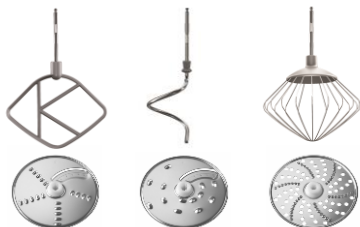

De MultiOne is DE perfecte combinatie tussen een foodprocessor en een keukenrobot. De machine heeft een vermogen van 1000 W waardoor hij elke taak aan kan. De bijgeleverde foodprocessor zorgt ervoor dat alle verse ingrediënten in een handomdraai gehakt, gesneden en geraspt kunnen worden.

Een keukenrobot met 2 verschillende zones: 'Mix'-zone en de 'Prep'-zone

Productkenmerken

- ✓ **4.3L mengkom**
Compact design
- ✓ **3 mengkomaccessoires**
K-klopper, garde en deeghaak
- ✓ **Elektronische snelheidscontrole**
Variabele snelheden
- ✓ **Pulse functie**
- ✓ **1000W**
Planetaire draai beweging
- ✓ **Spatdeksel**
Bedekt de gehele mengkom en is voorzien van een grote opening zodat er makkelijk ingrediënten toegevoegd kunnen worden
- ✓ **Eenvoudig bevestigingsmechanisme**
Met gepatenteerd aandrijfsysteem geschikt voor tal van accessoires
- ✓ **Foodprocessor accessoire met 3 schijven**
Grove snij/raspschijf, fijne snij/raspschijf en Parmezaanse raspschijf. Voorzien van de aandrijving in de mengkom
- ✓ **Bijgeleverde accessoires: glazen blender, citruspers, vleesmolen en sapcentrifuge**
- ✓ **Verlichte bedieningsknop**
Geeft aan of de beveiligde sluitingen en accessoires goed geplaatst zijn

multione
one solution for everything

Product gegevens

Capaciteit mengkom:	4.3 L
Capaciteit blender:	1.2 L
L x B x H (cm):	24.7 x 40 x 29
Vermogen:	1000 W
Gewicht (kg):	5,4
Materialen:	Kunststof
Kleur:	Wit