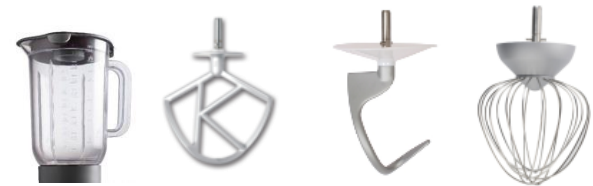

CHEF XL Built to last. Designed to grow.

KVL4110S Chef XL

- **1200W**
Planetaire draaibeweging, waardoor snelheid en kracht behouden blijven zelfs bij zware ingrediënten
- **6.7L mengkom**
Veel inhoud, geborsteld roestvrijstaal, geen handvatten, gladde afwerking
- **Inclusief 3 mengkomaccessoires voorzien van een aluminium coating**
K-klopper
Garde
Deeghaak
- **Spatdeksel**
Bestaat uit één gedeelte, met vulopening. Makkelijk te bevestigen
- **Kunststof blender accessoire**
Kunststof blender inhoud 1.5 liter
- **Elektronische snelheidsregeling**
Variabele snelheden + pulse
- **Liftmechanisme**
Hendel aan de voorkant

CHEF XL

KVL4110S

Product details			
Kleur		Zilver	
Materialen		Metalen behuizing	
Afmetingen		34.5H x 38.5W x 28.0D	
Gewicht (kg)		7.658	
		Verpakking	Omdoos
KVL4110S	Afmetingen (cm)	53.6H x 68.8W x 32.0D	NA
	Gewicht (kg)	18.45	NA
	Aantal	1 stuk	-
SKU	Description	EAN-code	
OW20011163	KVL4110S KM KW 337 INT	5011423191539	

KENWOOD